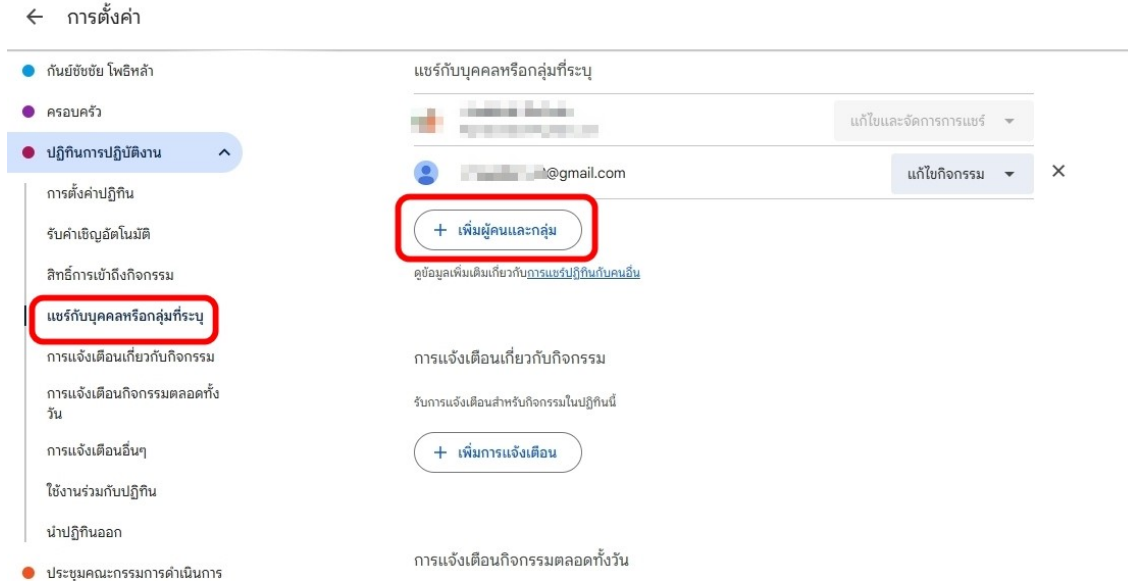

4. วิธีเพิ่มผู้ดูแลปฏิทิน