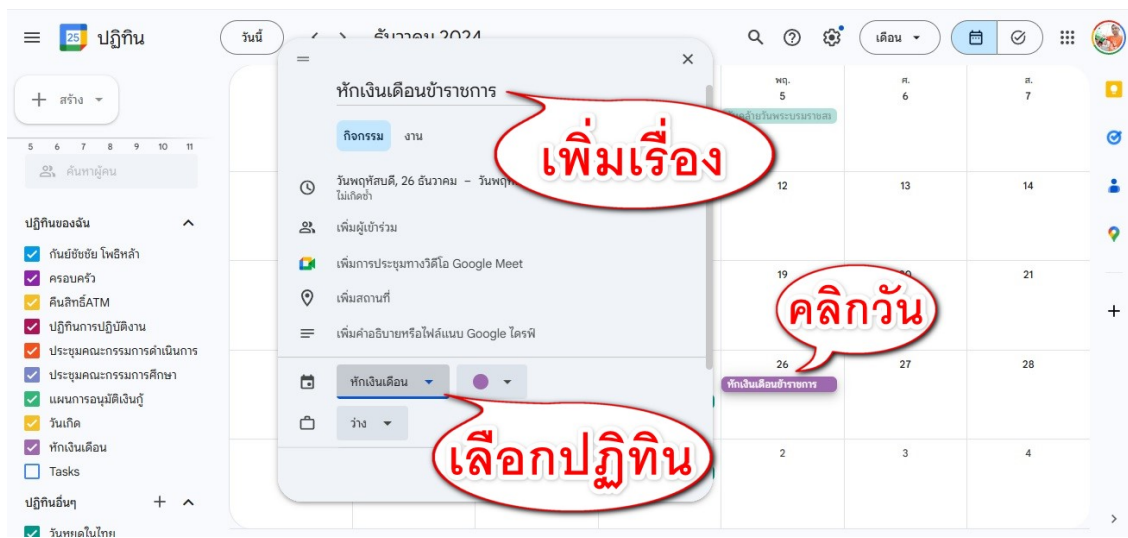

5. วิธีเพิ่มกำหนดการในปฏิทิน